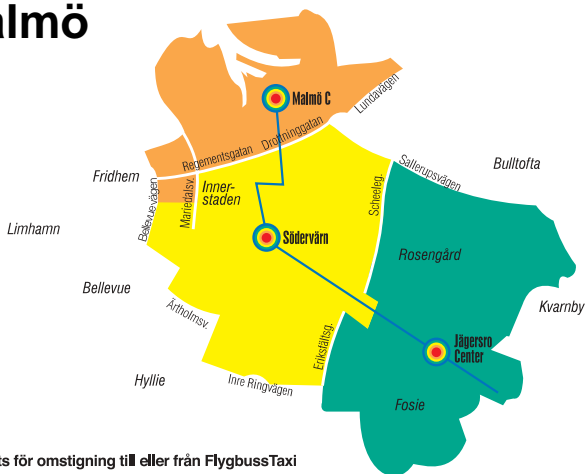

Malmö

Hållplats för omstigning till eller från FlygbussTaxi