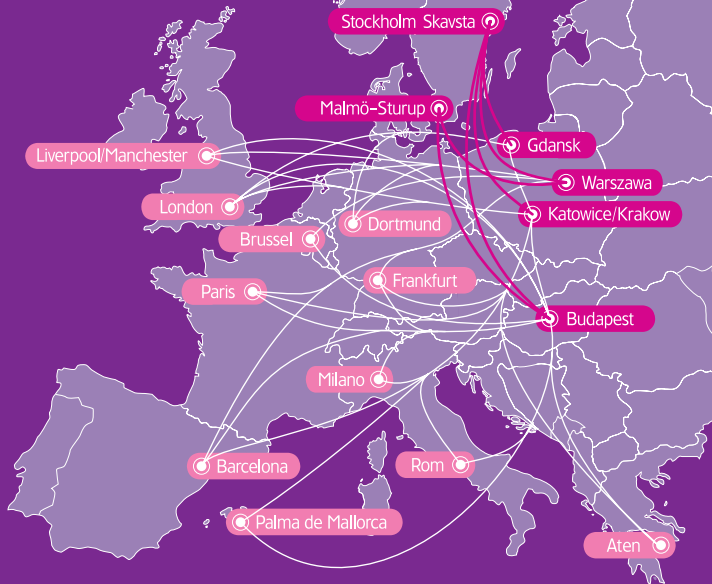

besök östeuropa. efter några glas hänger du med på vad lokalbefolkningen "egentligen" menar

för **438** SEK
enkelbiljett inkl. skatter och avgifter