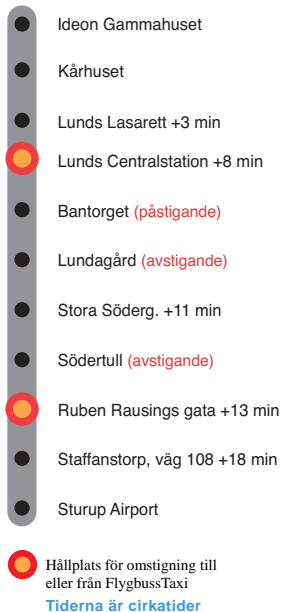

Lund-Sturup

Från Ideon

15 augusti - 29 oktober 2005

Månd-fred	Lördag	Söndag
05.00	06.50	06.50
05.40	08.20	09.20
06.20	10.50	10.00
06.45	11.30	11.30
07.15	13.20	12.40
08.20	15.50	13.30
08.50		14.30
09.20		15.30
10.00		15.50
10.35		16.50
*11.00		18.30
11.35		19.50
**12.15		
13.30		
14.20		
***15.00		
15.30		
15.50		
16.30		
16.50		
18.15		
19.30		
20.10		
* = Endast torsd, fred (Thursday, Friday)		
** = Endast tisd, torsd (Tuesday, Thursday)		
*** = Endast månd (Monday)		

Restiden beräknas
till cirka 40 minuter

Vid inställt flyg kan även flygbussarna ställas in. Från Sturup kan flygbussens avgångstid senare- eller tidigareläggas pga. flygets ankomsttider. In case the flight is cancelled the bus departure may be cancelled as well.