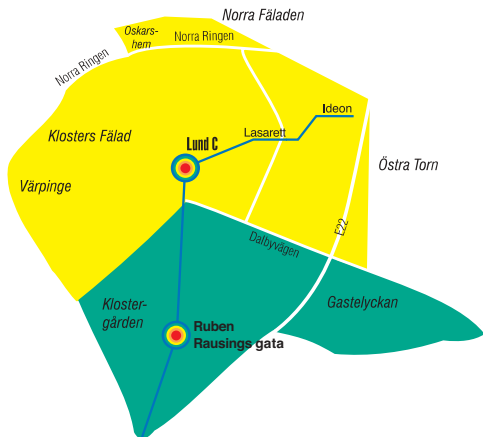

besök östeuropa. efter några glas hänger du med på vad lokalbefolkningen "egentligen" menar

för **438** SEK
enkelbiljett inkl. skatter och avgifter

wizzair.com

W!ZZ

Lund

 Hållplats för omstigning till eller från FlygbussTaxi

Om du väljer att åka Flygbuss+taxi, åker du till eller från Sturup till fasta priser.

Zon 1 i Malmö (grön, gul och orange): 72 kr + bussbiljett

Taxi kör till/från följande hållplatser inom respektive zon: