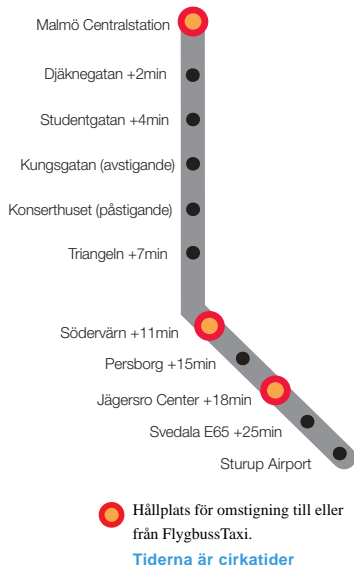

Malmö - Sturup

Från Malmö Central

15 augusti - 29 oktober 2005

Månd-fred	Lördag	Söndag
05.00	06.50	06.50
05.40	08.20	09.20
06.20	10.50	10.00
06.45	11.30	11.30
07.15	13.20	12.40
08.20	15.50	13.30
08.50		14.30
09.20		15.30
10.00		15.50
10.35		16.50
*11.00		18.30
11.35		19.50
**12.15		
13.30		
14.20		
***15.00		
15.30		
15.50		
16.30		
16.50		
17.15		
18.15		
19.30		
20.10		

* = Endast torsd, fred (Thursday, Friday)
** = Endast tisd, torsd (Tuesday, Thursday)
*** = Endast månd (Monday)

Restiden beräknas
till cirka 40 minuter

Vid inställt flyg kan även flygbussarna ställas in. Från Sturup kan flygbussens avgångstid senare- eller tidigareläggas pga. flygets ankomsttider. In case the flight is cancelled the bus departure may be cancelled as well.